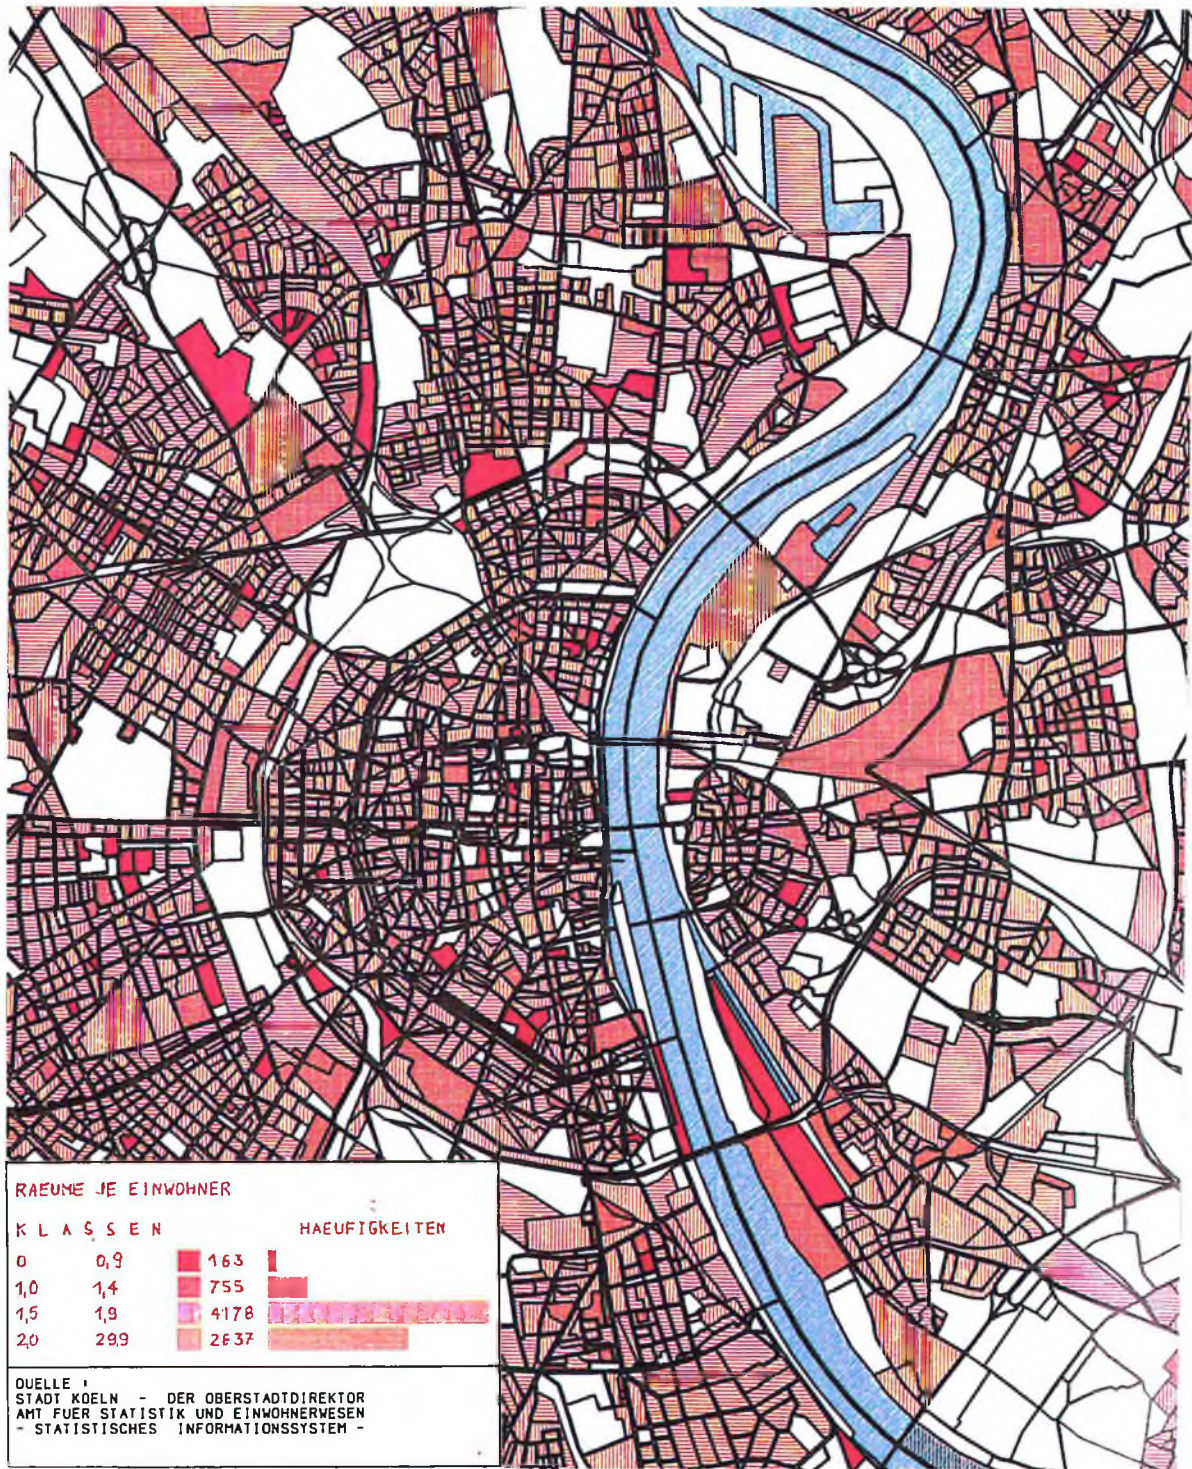

Kölner Statistische Nachrichten

Volkzählung

am 25. Mai 1987

Ausgewählte Strukturdaten

Volkszählung am 25. Mai 1987

Blockdarstellungen: Gebäudealter

Volkszählung am 25. Mai 1987

Blockdarstellungen: Räume je Einwohner

Volkszählung am 25. Mai 1987

Blockdarstellungen: Wohnfläche je Einwohner